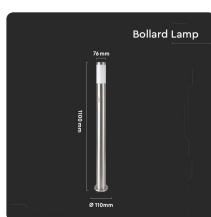

SKU 8967 VT-838

Piantana LED da Giardino 110cm con
Portalampada E27 (max 60W) in Acciaio
Inossidabile IP44 con sensore di movimento

Potenza
60W

Specifiche tecniche

Potenza	60W	Grado di Protezione	IP44
Materiale	PC, acciaio inossidabile	Attacco	E27
Campo di Rilevamento	Grigio°	Dimensione	Ø76 x 1100 mm Base Ø110
Distanza di Rilevamento	2-8m	Fascio Luminoso	100°
Sensore	Compatibile	Temperatura d'Esercizio	-20 ° + 45°C
Tensione d'Alimentazione	AC:220-240V		